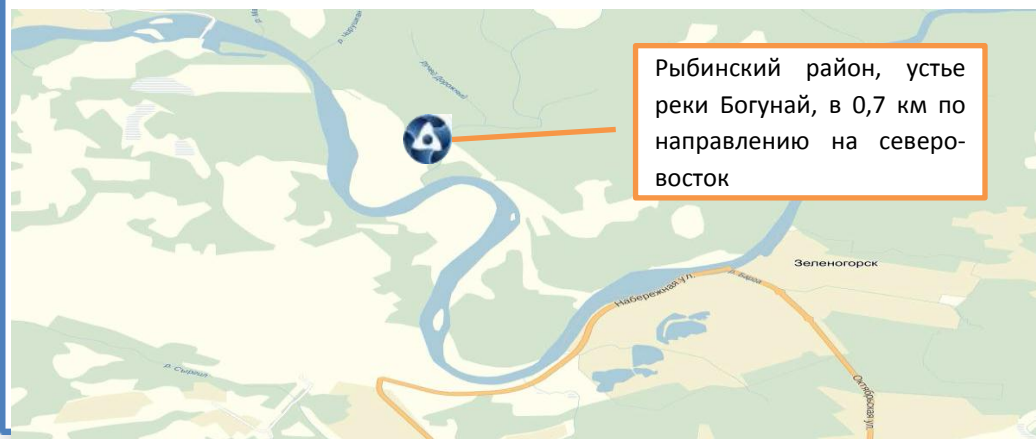

Имущественный комплекс по адресу: Красноярский край, Рыбинский район, 0,7 км северо-восточнее устья реки Богунай; Красноярский край, Рыбинский район, устье реки Богунай, в 0,7 км по направлению на северо-восток

Сбор предложений на покупку имущественного комплекса
Период приема заявок до 25.02.2020

Земельный участок

Площадь: 125801 кв.м.

Право: собственность

Кадастровый номер: 24:32:4900001:0110

Обременения: отсутствует

Категория: земли сельскохозяйственного назначения
ВРИ для эксплуатации объектов рыборазводного хозяйства и кролиководческой фермы

Здания и прочее имущество

Количество зданий: 11

Количество сооружений: 5

Право: собственность

Обременения: часть зданий и сооружений в аренде

Состояние: хорошее

Прочее (движимое) имущество: 75 объектов

Инженерные коммуникации (мощности)

Отопление - от электричества

Водопровод - скважина

Электроосвещение - от электроподстанции

Контактная информация

Фогель Вера Викторовна, тел. 8 (39169) 9-36-14

E-mail: okus@ecp.ru