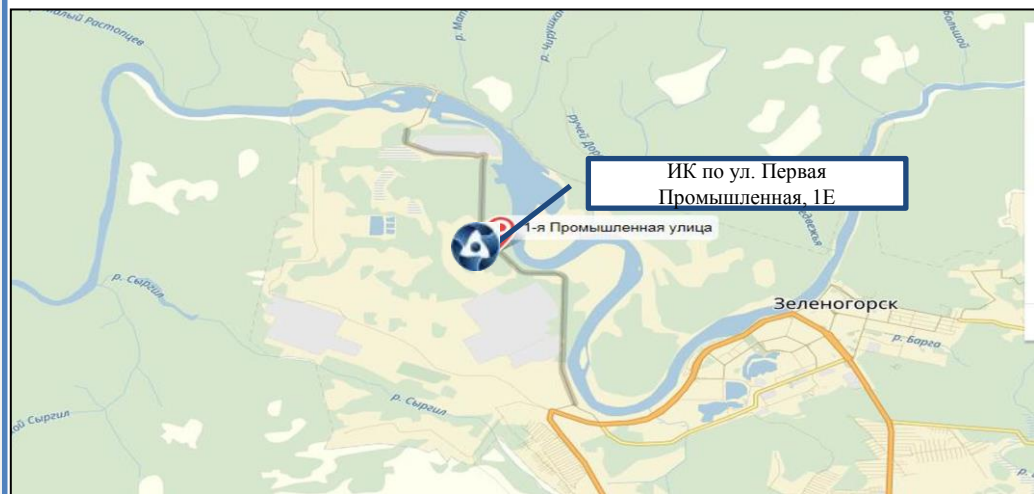

Имущественный комплекс по адресу: Красноярский край, г. Зеленогорск, ул. Первая Промышленная, 1Е

Сбор предложений на покупку имущественного комплекса
Период приема заявок до 05.07.2022

Земельный участок

Площадь: 13 081 кв.м.

Право: собственность

Кадастровый номер: 24:59:0104001:0017

Обременения: частично в аренде

Категория: земли населенных пунктов

ВРИ: для эксплуатации нежилых зданий

Здания (5)

Площадь зданий: 905,3 кв.м., 221,8 кв.м., 187,8 кв.м. 29 кв.м., 202,7 кв.м.

Право: собственность

Обременения: отсутствуют

Состояние: удовлетворительное

Инженерные коммуникации (мощности)

Электричество: центральное

Водоснабжение: центральное

Канализация: центральное

Теплоснабжение: центральное

Контактная информация

Исаева Ольга Валериевна

8 (39169) 9-24-92

E-mail: 19@rosatom.ru

<https://www.roselorg.ru/procedure/COM08072100004>

<https://atomproperty.ru/sale/69818/>