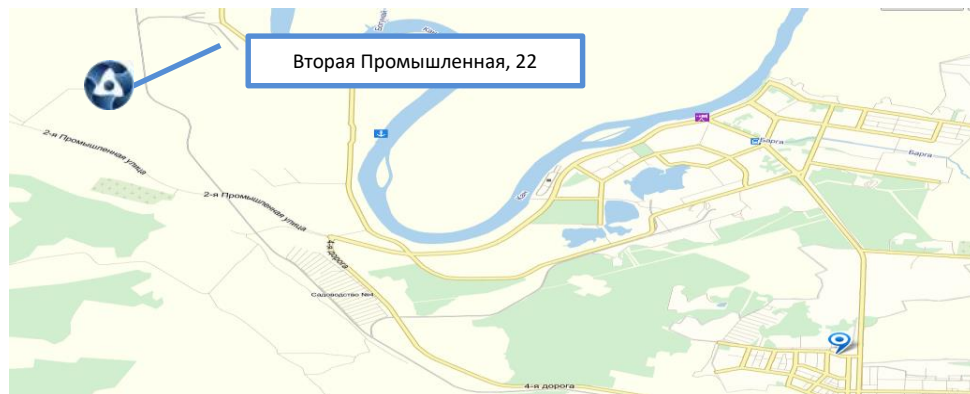

# Имущественный комплекс по адресу: Красноярский край, г. Зеленогорск, ул. Вторая Промышленная, 22

Сбор предложений на покупку имущественного комплекса.  
Период приема заявок до 03.06.2024г.