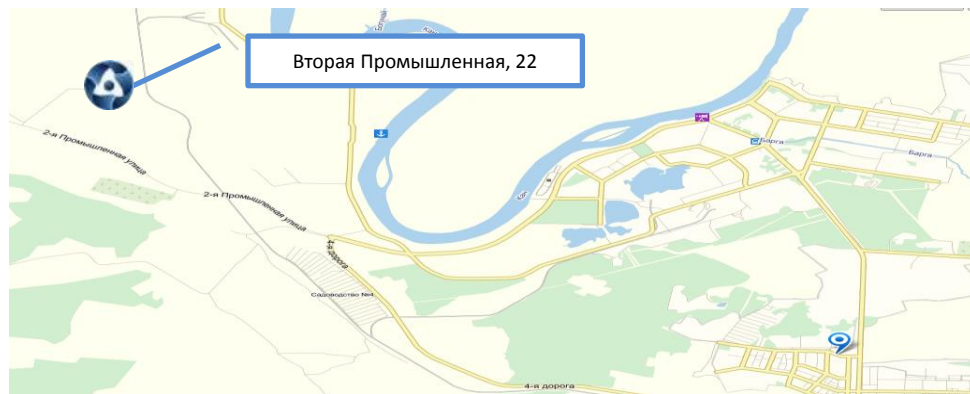

# Имущественный комплекс по адресу: Красноярский край, г. Зеленогорск, ул. Вторая Промышленная, 22

Сбор предложений на покупку имущественного комплекса.  
Период приема заявок до 03.07.2023г.