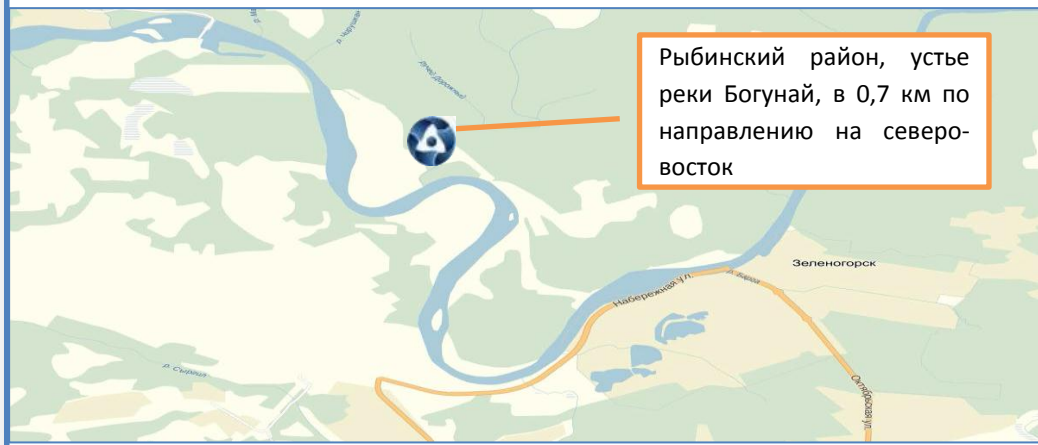

Имущественный комплекс по адресу: Красноярский край, Рыбинский район, 0,7 км северо-восточнее устья реки Богунай; Красноярский край, Рыбинский район, устье реки Богунай, в 0,7 км по направлению на северо-восток

Сбор предложений на покупку имущественного комплекса
Период приема заявок до 08.07.2021

Земельный участок

Площадь: 125801 кв.м.

Право: собственность

Кадастровый номер: 24:32:4900001:0110

Обременения: отсутствует

Категория: земли сельскохозяйственного назначения
ВРИ для эксплуатации объектов рыбозаводного хозяйства и кролиководческой фермы

Здания и прочее имущество

Количество зданий: 11

Количество сооружений: 8

Право: собственность

Обременения: часть зданий и сооружений в аренде

Состояние: хорошее

Прочее (движимое) имущество: 510 единиц

Инженерные коммуникации (мощности)

Отопление - от электричества

Водопровод - скважина

Электроосвещение - от электроподстанции

Контактная информация

Фогель Вера Викторовна,

тел. 8 (39169) 9-36-14

E-mail: okus@ecp.ru

Ссылка на ЭТП: <https://www.roseltorg.ru/procedure/COM14072000003>

Ссылка на atomproperty.ru: <https://atomproperty.ru/prodazha-neprofilnykh-aktivov/70023/>