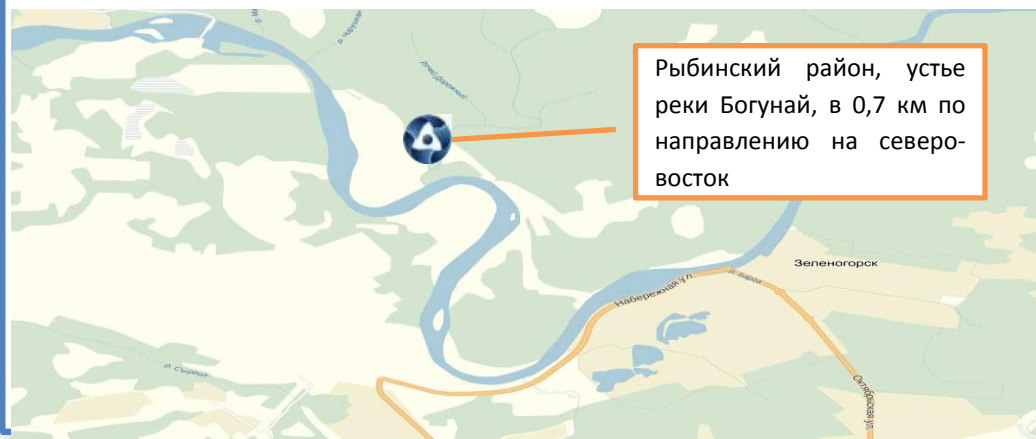

Имущественный комплекс по адресу: Красноярский край, Рыбинский район, 0,7 км северо-восточнее устья реки Богунай; Красноярский край, Рыбинский район, устье реки Богунай, в 0,7 км по направлению на северо-восток

Сбор предложений на покупку имущественного комплекса
Период приема заявок до 08.06.2020

Земельный участок

Площадь: 125801 кв.м.

Право: собственность

Кадастровый номер: 24:32:4900001:0110

Обременения: отсутствует